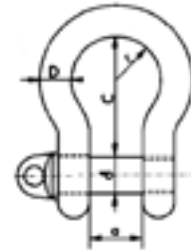

Product Code	Description - Standard Lengths *Special Lengths Manufactured to Order
09996600	60mm Snatchmaster x 6 metres
09996900	60mm Snatchmaster x 9 metres

Product Code	WLL (ton)	Body Dia. D (mm)	Pin Dia. d (mm)	Inside Width a (mm)	Inside Length C (mm)	Bow Width 2r (mm)	Approx. Weight (kg)
02325006	0.33	5.0	6	9.5	19.0	16	0.02
02325008	0.50	7.0	8	12.0	29.0	20	0.06
02325009	0.75	9.0	10	13.5	32.0	21	0.11
02325011	1.00	10.0	11	17.0	36.5	26	0.15
02325013	1.50	11.0	13	18.5	43.0	29	0.21
02325016	2.00	13.5	16	22.0	47.5	32	0.37
02325019	3.25	16.0	19	27.0	60.5	43	0.65
02325022	4.75	19.0	22	31.0	71.5	51	1.06
02325026	6.50	22.0	26	36.0	84.0	58	1.56
02325028	8.50	25.0	28	43.0	95.0	68	2.32
02325032	9.50	28.0	32	47.0	108.0	75	3.28
02325035	12.00	32.0	35	51.0	119.0	83	4.51
02325038	13.50	35.0	38	57.0	133.0	92	5.93
02325042	17.00	38.0	42	60.0	146.0	99	7.89
02325051	25.00	45.0	50	74.0	178.0	126	13.40
02325057	35.00	50.0	57	83.0	197.0	138	18.85
02325065	42.50	57.0	65	95.0	222.0	160	26.06
	55.00	65.0	70	105.0	266.5	180	37.86
	85.00	75.0	80	127.0	330.0	190	
	120.00	90.0	95	146.0	381.0	238	